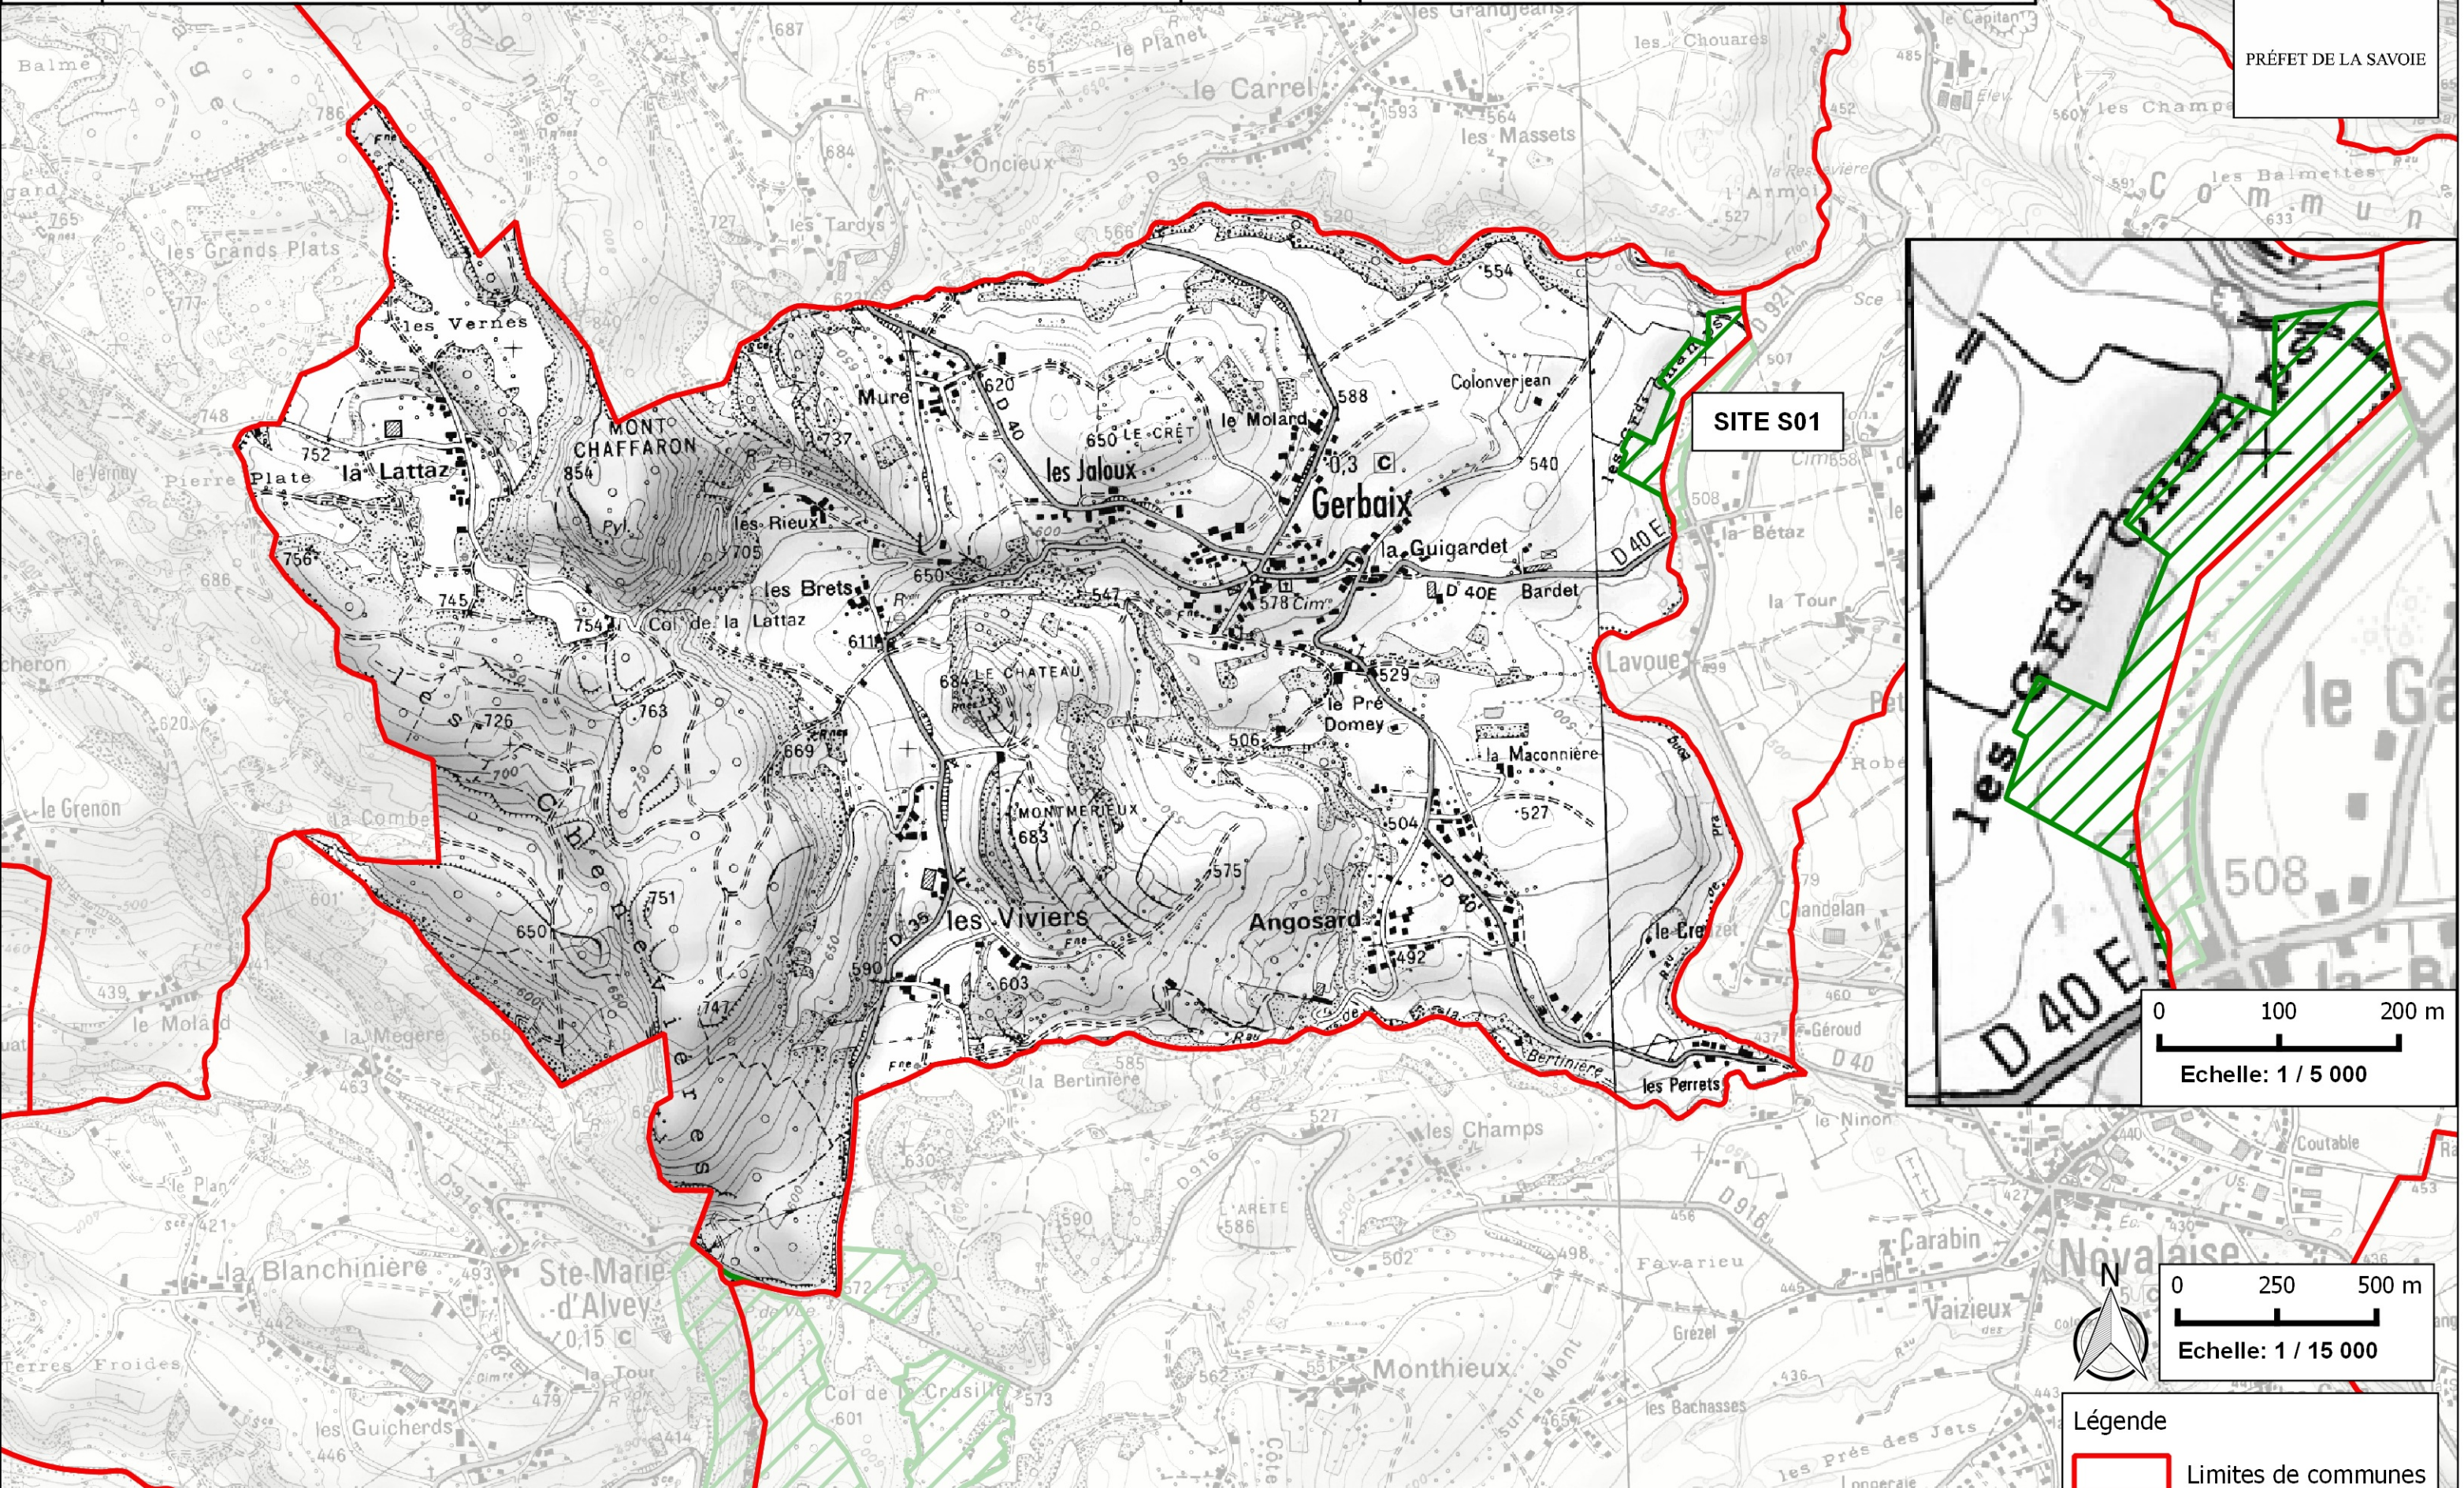

SITES NATURA 2000 - COMMUNE DE GERBAIX - 73122

PRÉFET DE LA SAVOIE

N° SITE	DENOMINATION	SURFACE (Ha)	OPERATEURS
S01	RESEAU DE ZONES HUMIDES, PELOUSES, LANDES ET FALAISES DE L'AVANT-PAYS SAVOYARD	4	CONSERVATOIRE DU PATRIMOINE NATUREL DE LA SAVOIE

Légende

	Limites de communes
	Zones Natura 2000