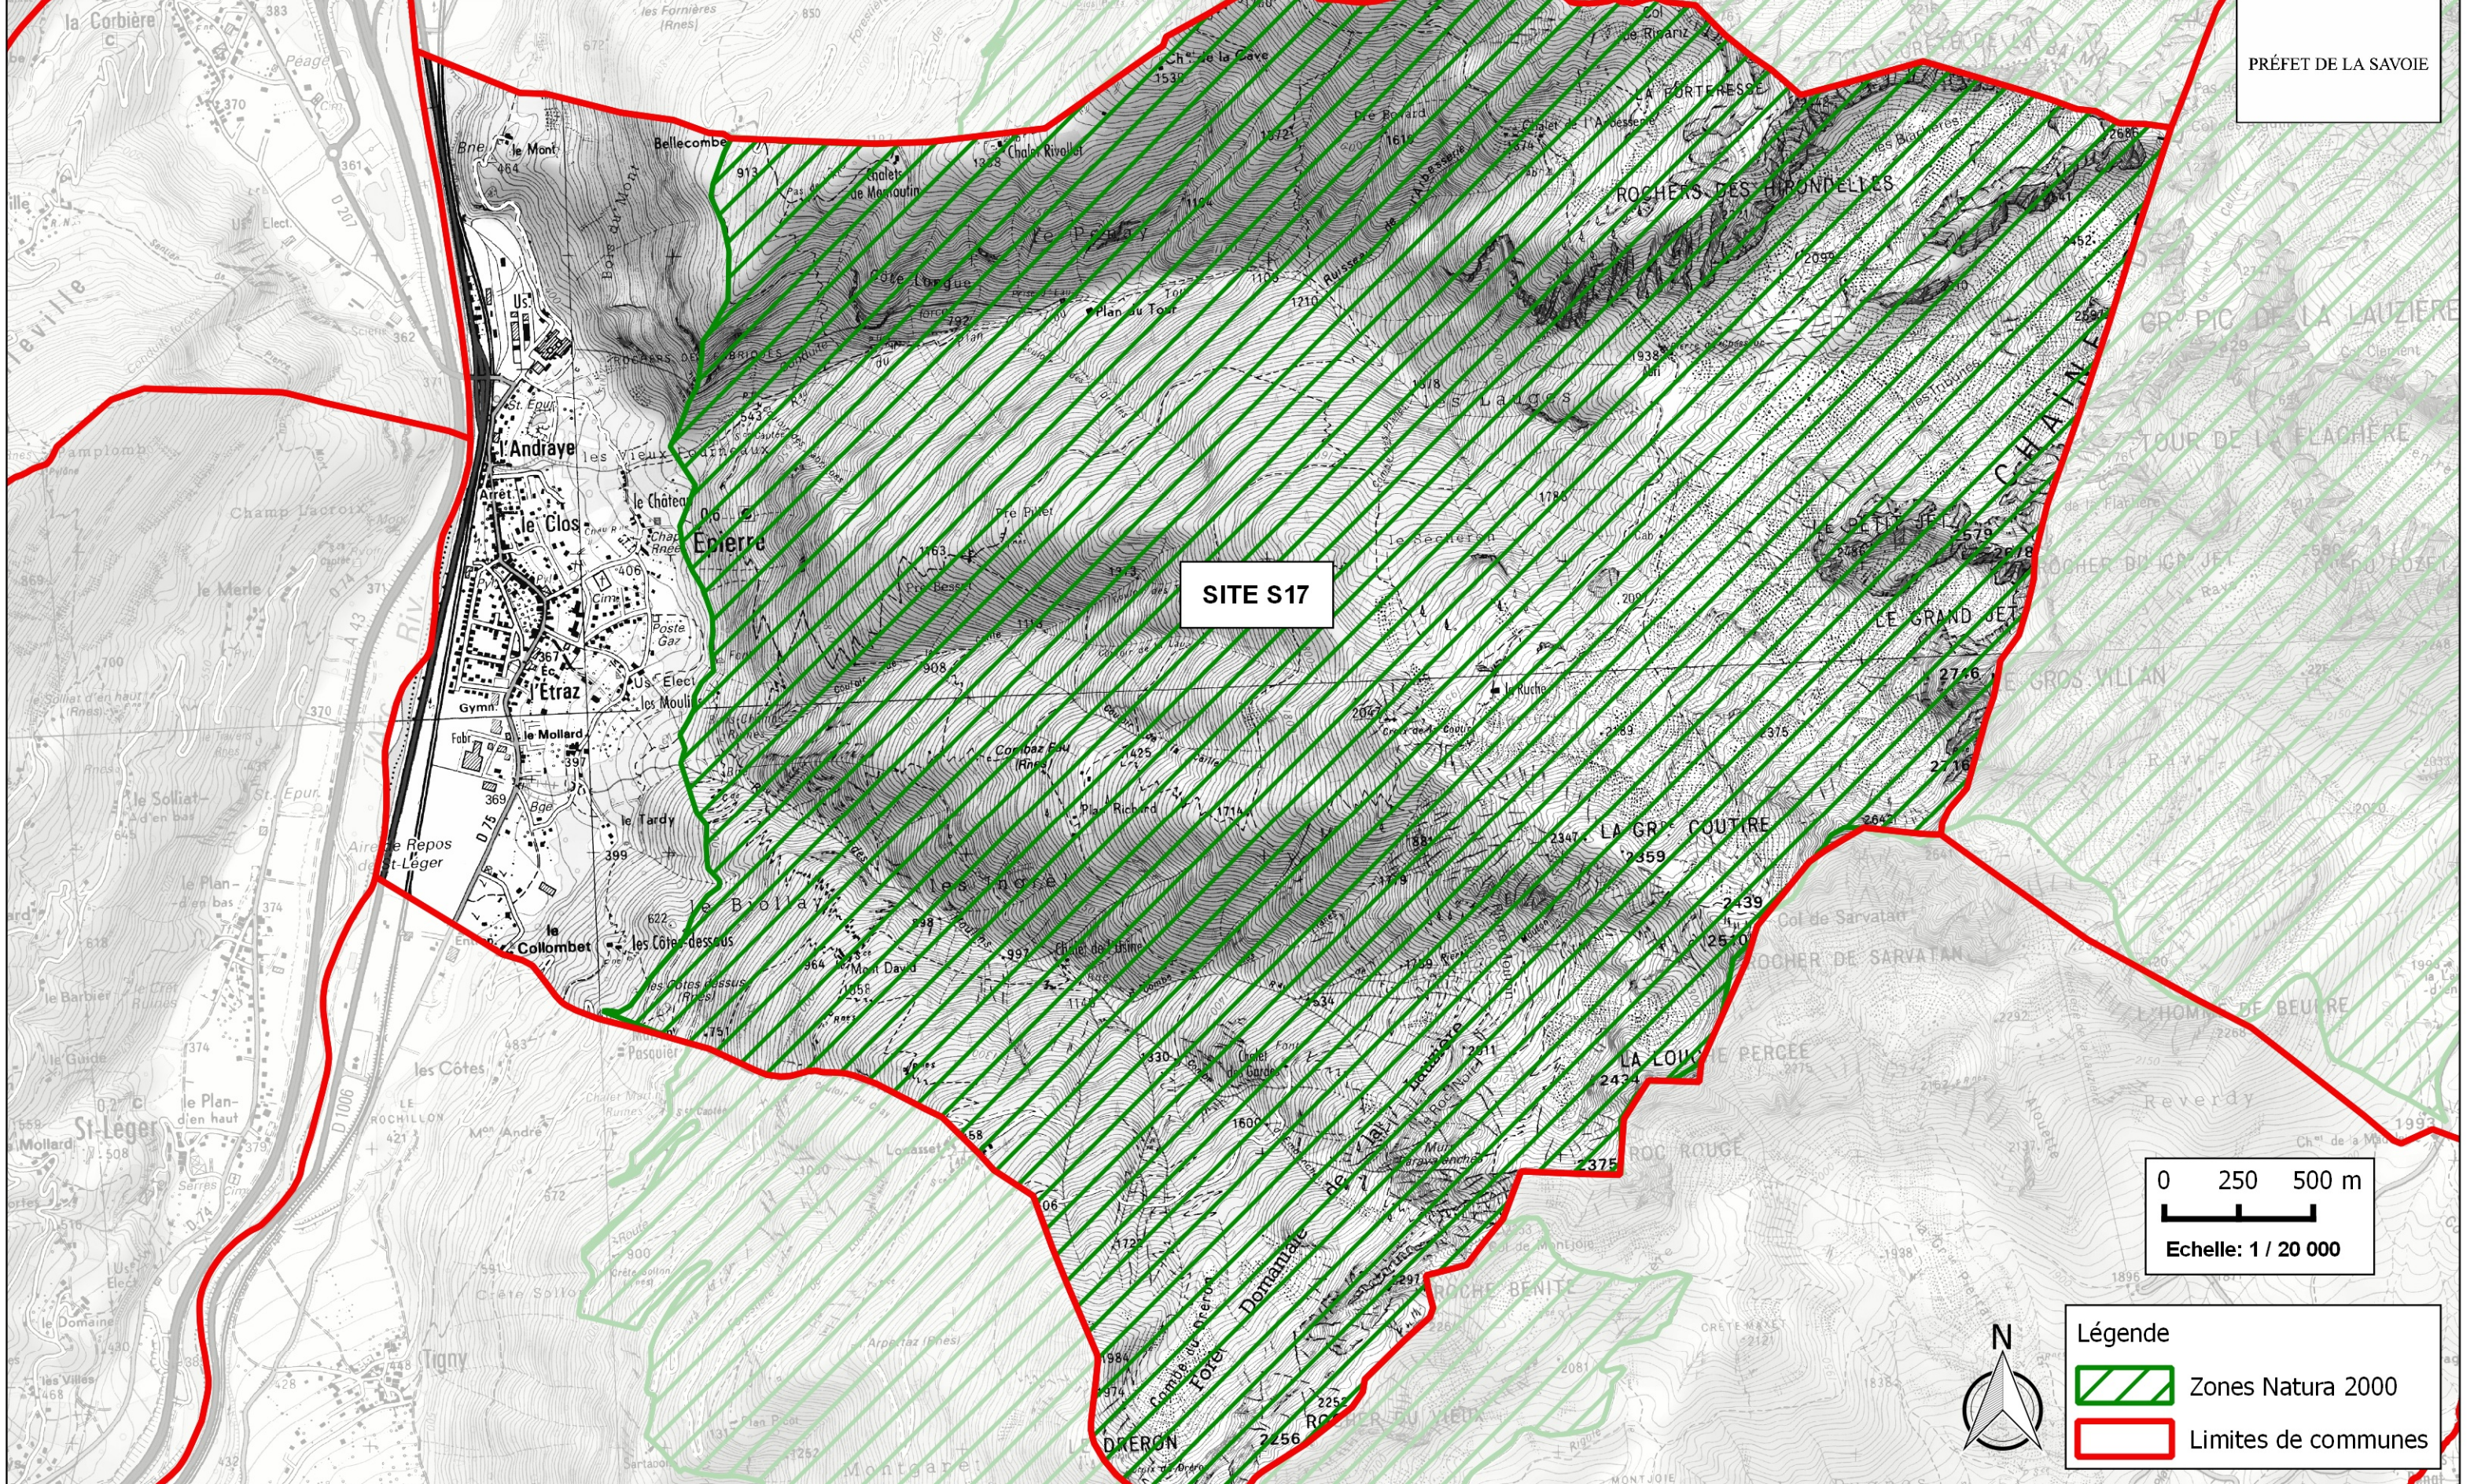

SITES NATURA 2000 - COMMUNE D'ÉPIERRE - 73109

PRÉFET DE LA SAVOIE

N°SITE	DENOMINATION	SURFACE (Ha)	OPERATEURS
S17	MASSIF DE LA LAUZIERE	1670.42	OFFICE NATIONAL DES FORÊTS

SITE S17

Légende	
	Zones Natura 2000
	Limites de communes