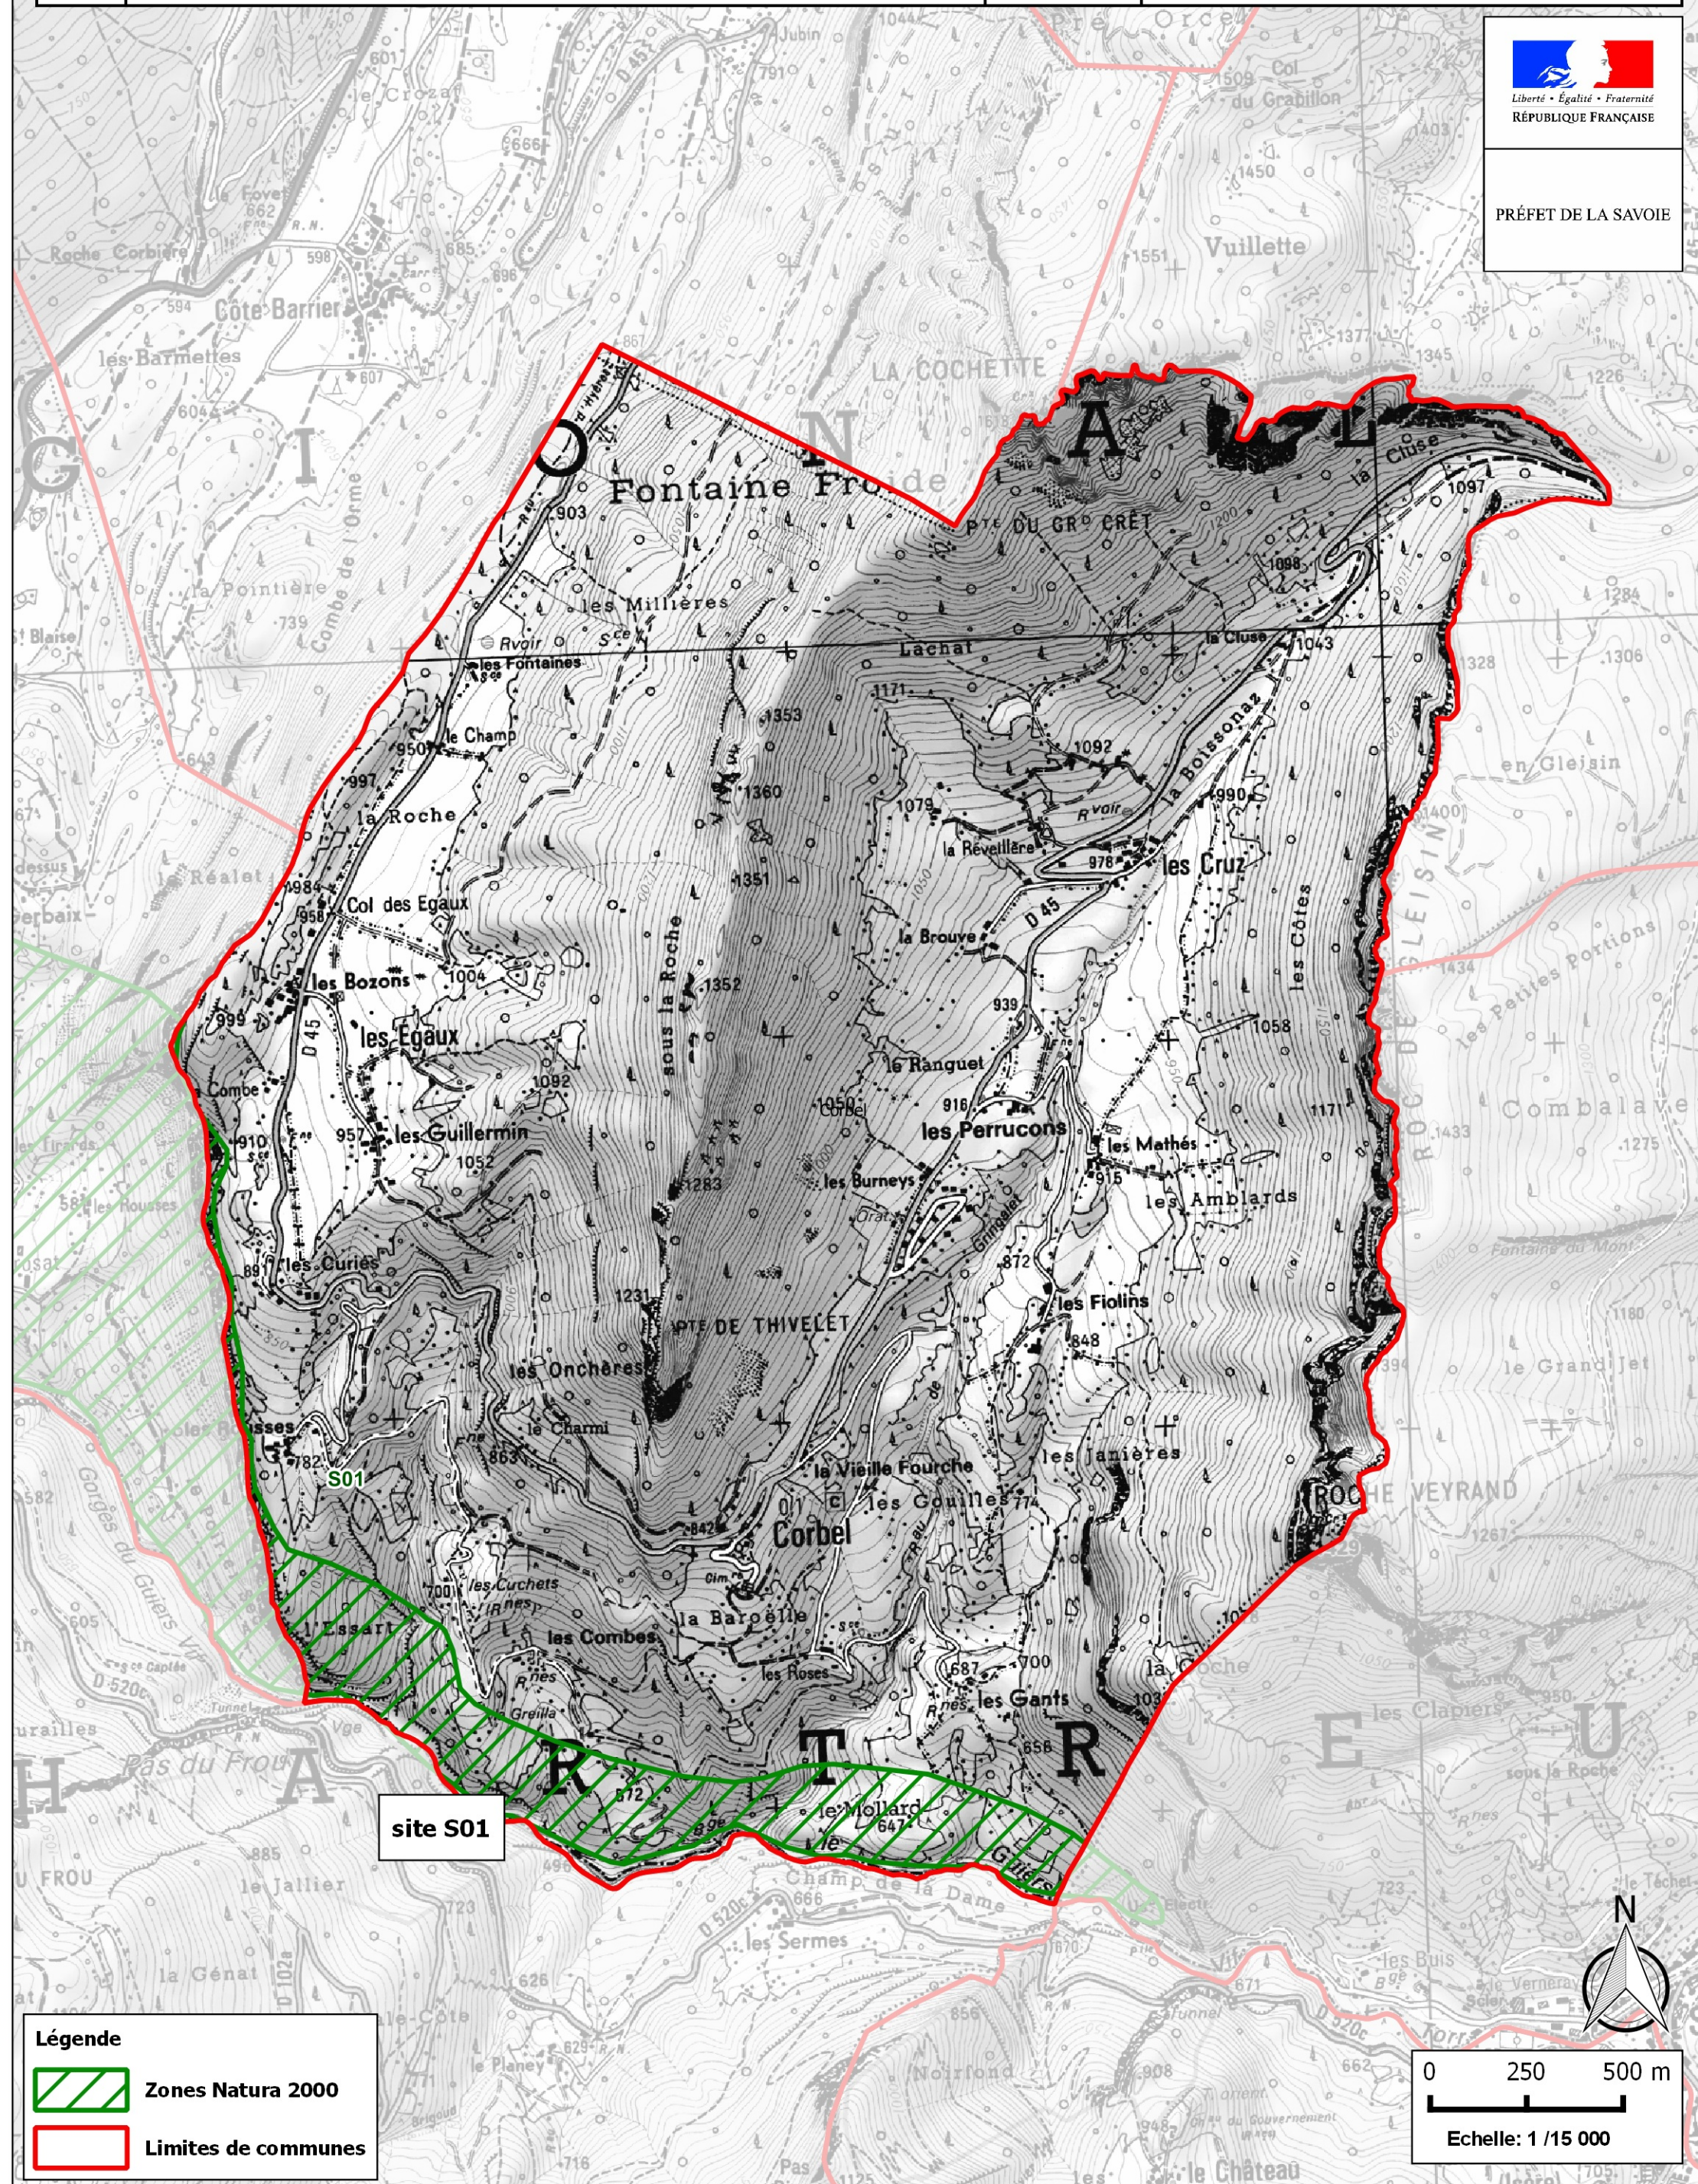

SITES NATURA 2000 - COMMUNE DE CORBEL - 73092

N° SITE	DENOMINATION	SURFACE (Ha)	OPERATEURS
S01	RESEAU DE ZONES HUMIDES, PELOUSES, LANDES ET FALAISES DE L'AVANT-PAYS SAVOYARD	53.13	CONSERVATOIRE DU PATRIMOINE NATUREL DE LA SAVOIE

PRÉFET DE LA SAVOIE

Légende

- Zones Natura 2000
- Limites de communes

0 250 500 m

Echelle: 1 / 15 000