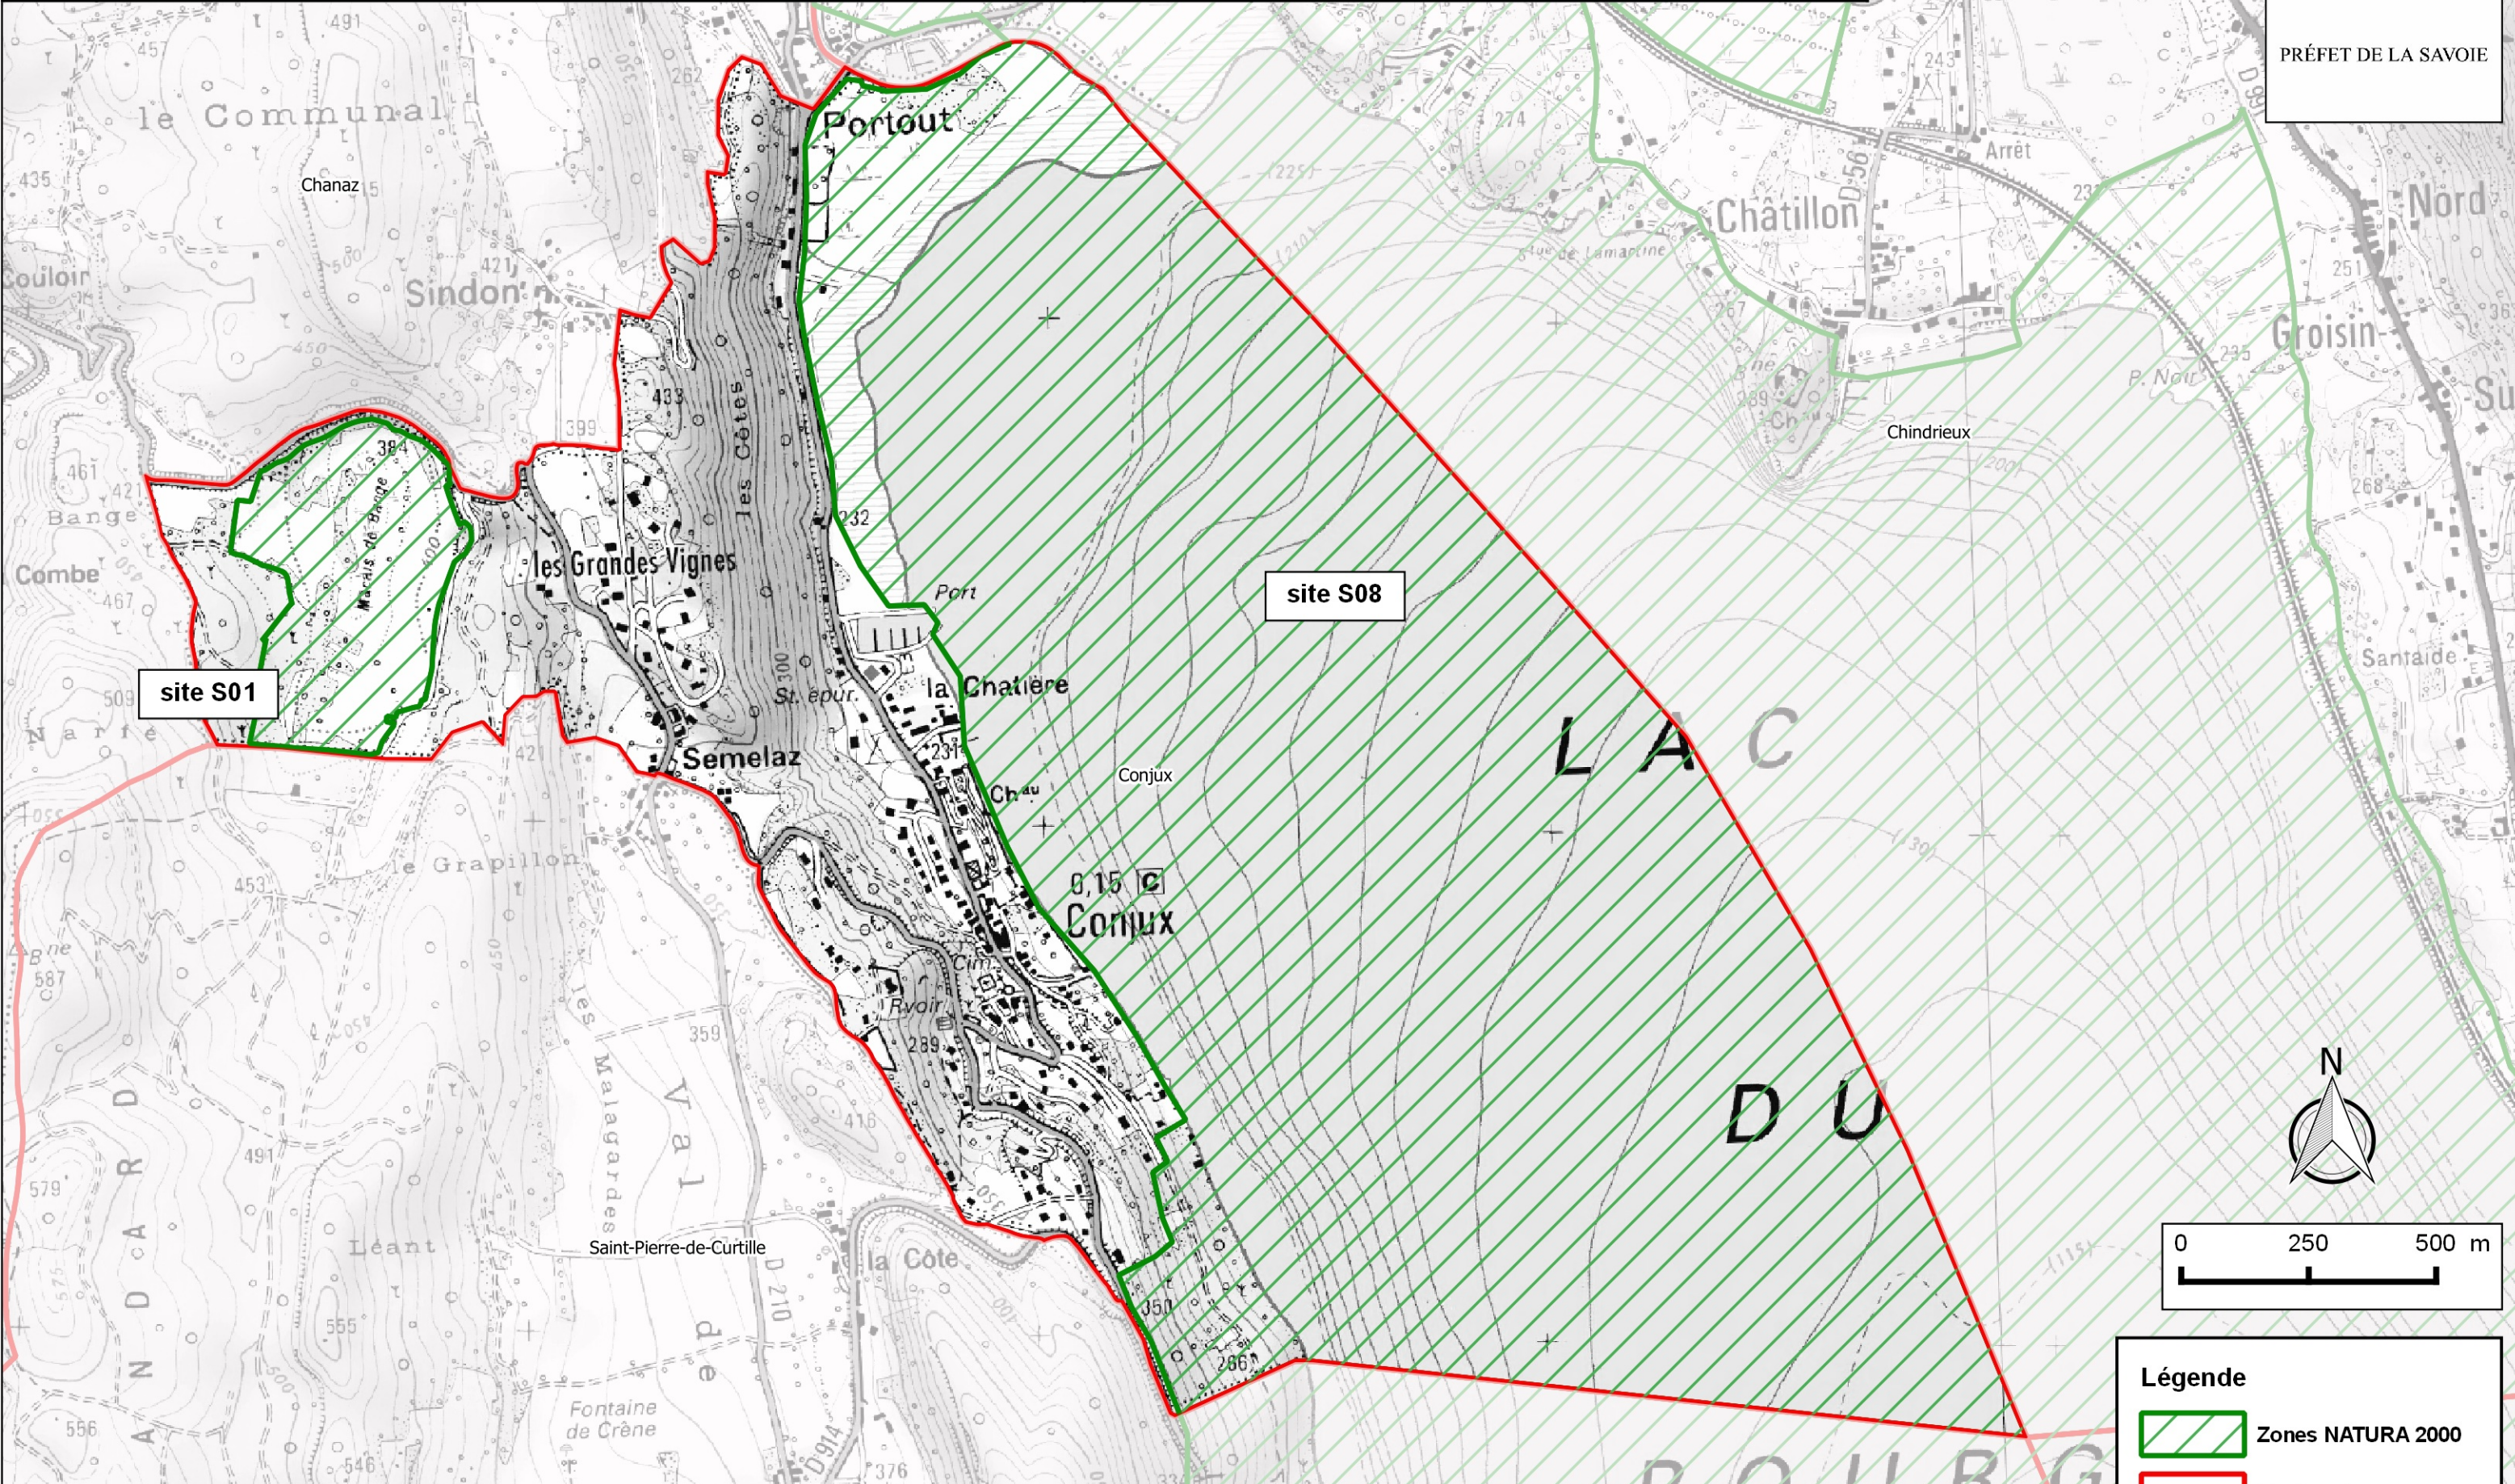

SITES NATURA 2000 - COMMUNE DE CONJUX - 73091

PRÉFET DE LA SAVOIE

N° SITE	DENOMINATION	SURFACE (HA)	OPERATEURS
S08	ENSEMBLE LAC DU BOURGET-CHAUTAGNE-RHONE	331.34	CONSERVATOIRE DU PATRIMOINE NATUREL DE LA SAVOIE
S01	RESEAU DE ZONES HUMIDES, PELOUSES, LANDES ET FALAISES DE L'AVANT-PAYS SAVOYARD	21.15	CONSERVATOIRE DU PATRIMOINE NATUREL DE LA SAVOIE

Légende

- Zones NATURA 2000
- Limites de communes