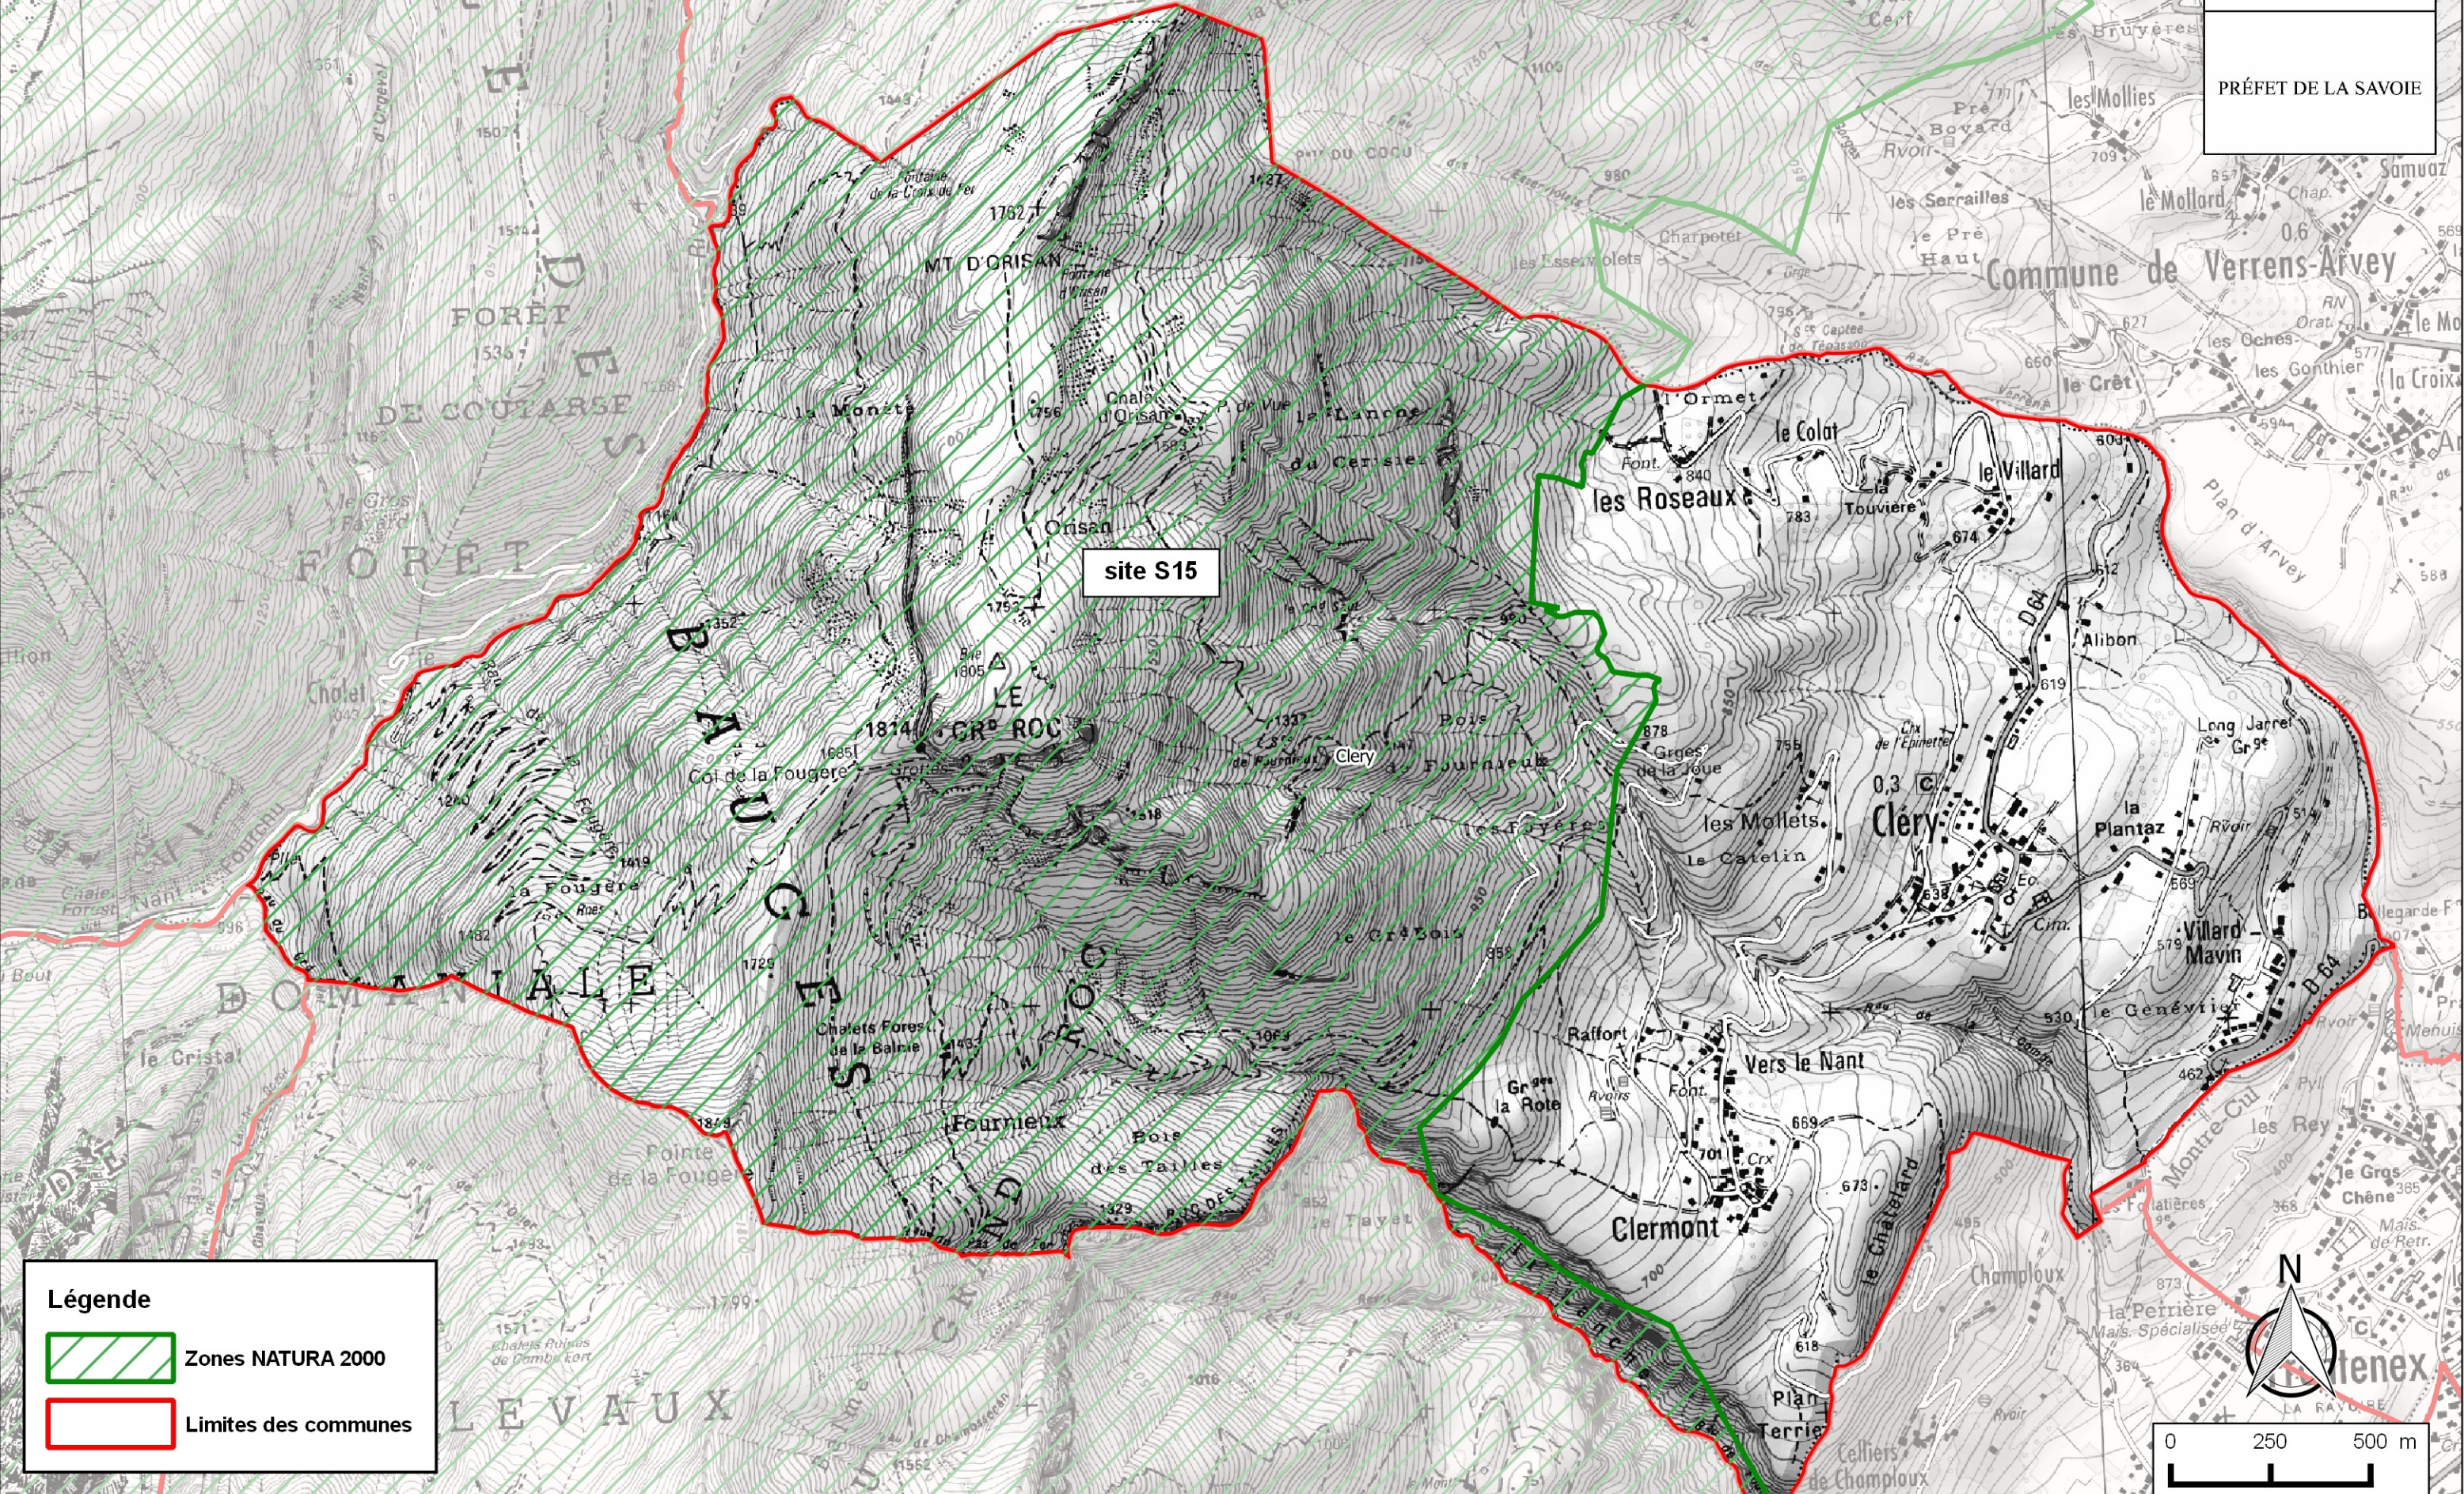

SITES NATURA 2000 - COMMUNE DE CLERY - 73086

PRÉFET DE LA SAVOIE

N° SITE	DENOMINATION	SURFACE (HA)	OPERATEURS
S15	PARTIE ORIENTALE DU MASSIF DES BAUGES	684.63	PARC NATUREL REGIONAL DES BAUGES

Légende

- Zones NATURA 2000
- Limites des communes

N

0 250 500 m

Echelle: 1/15 000