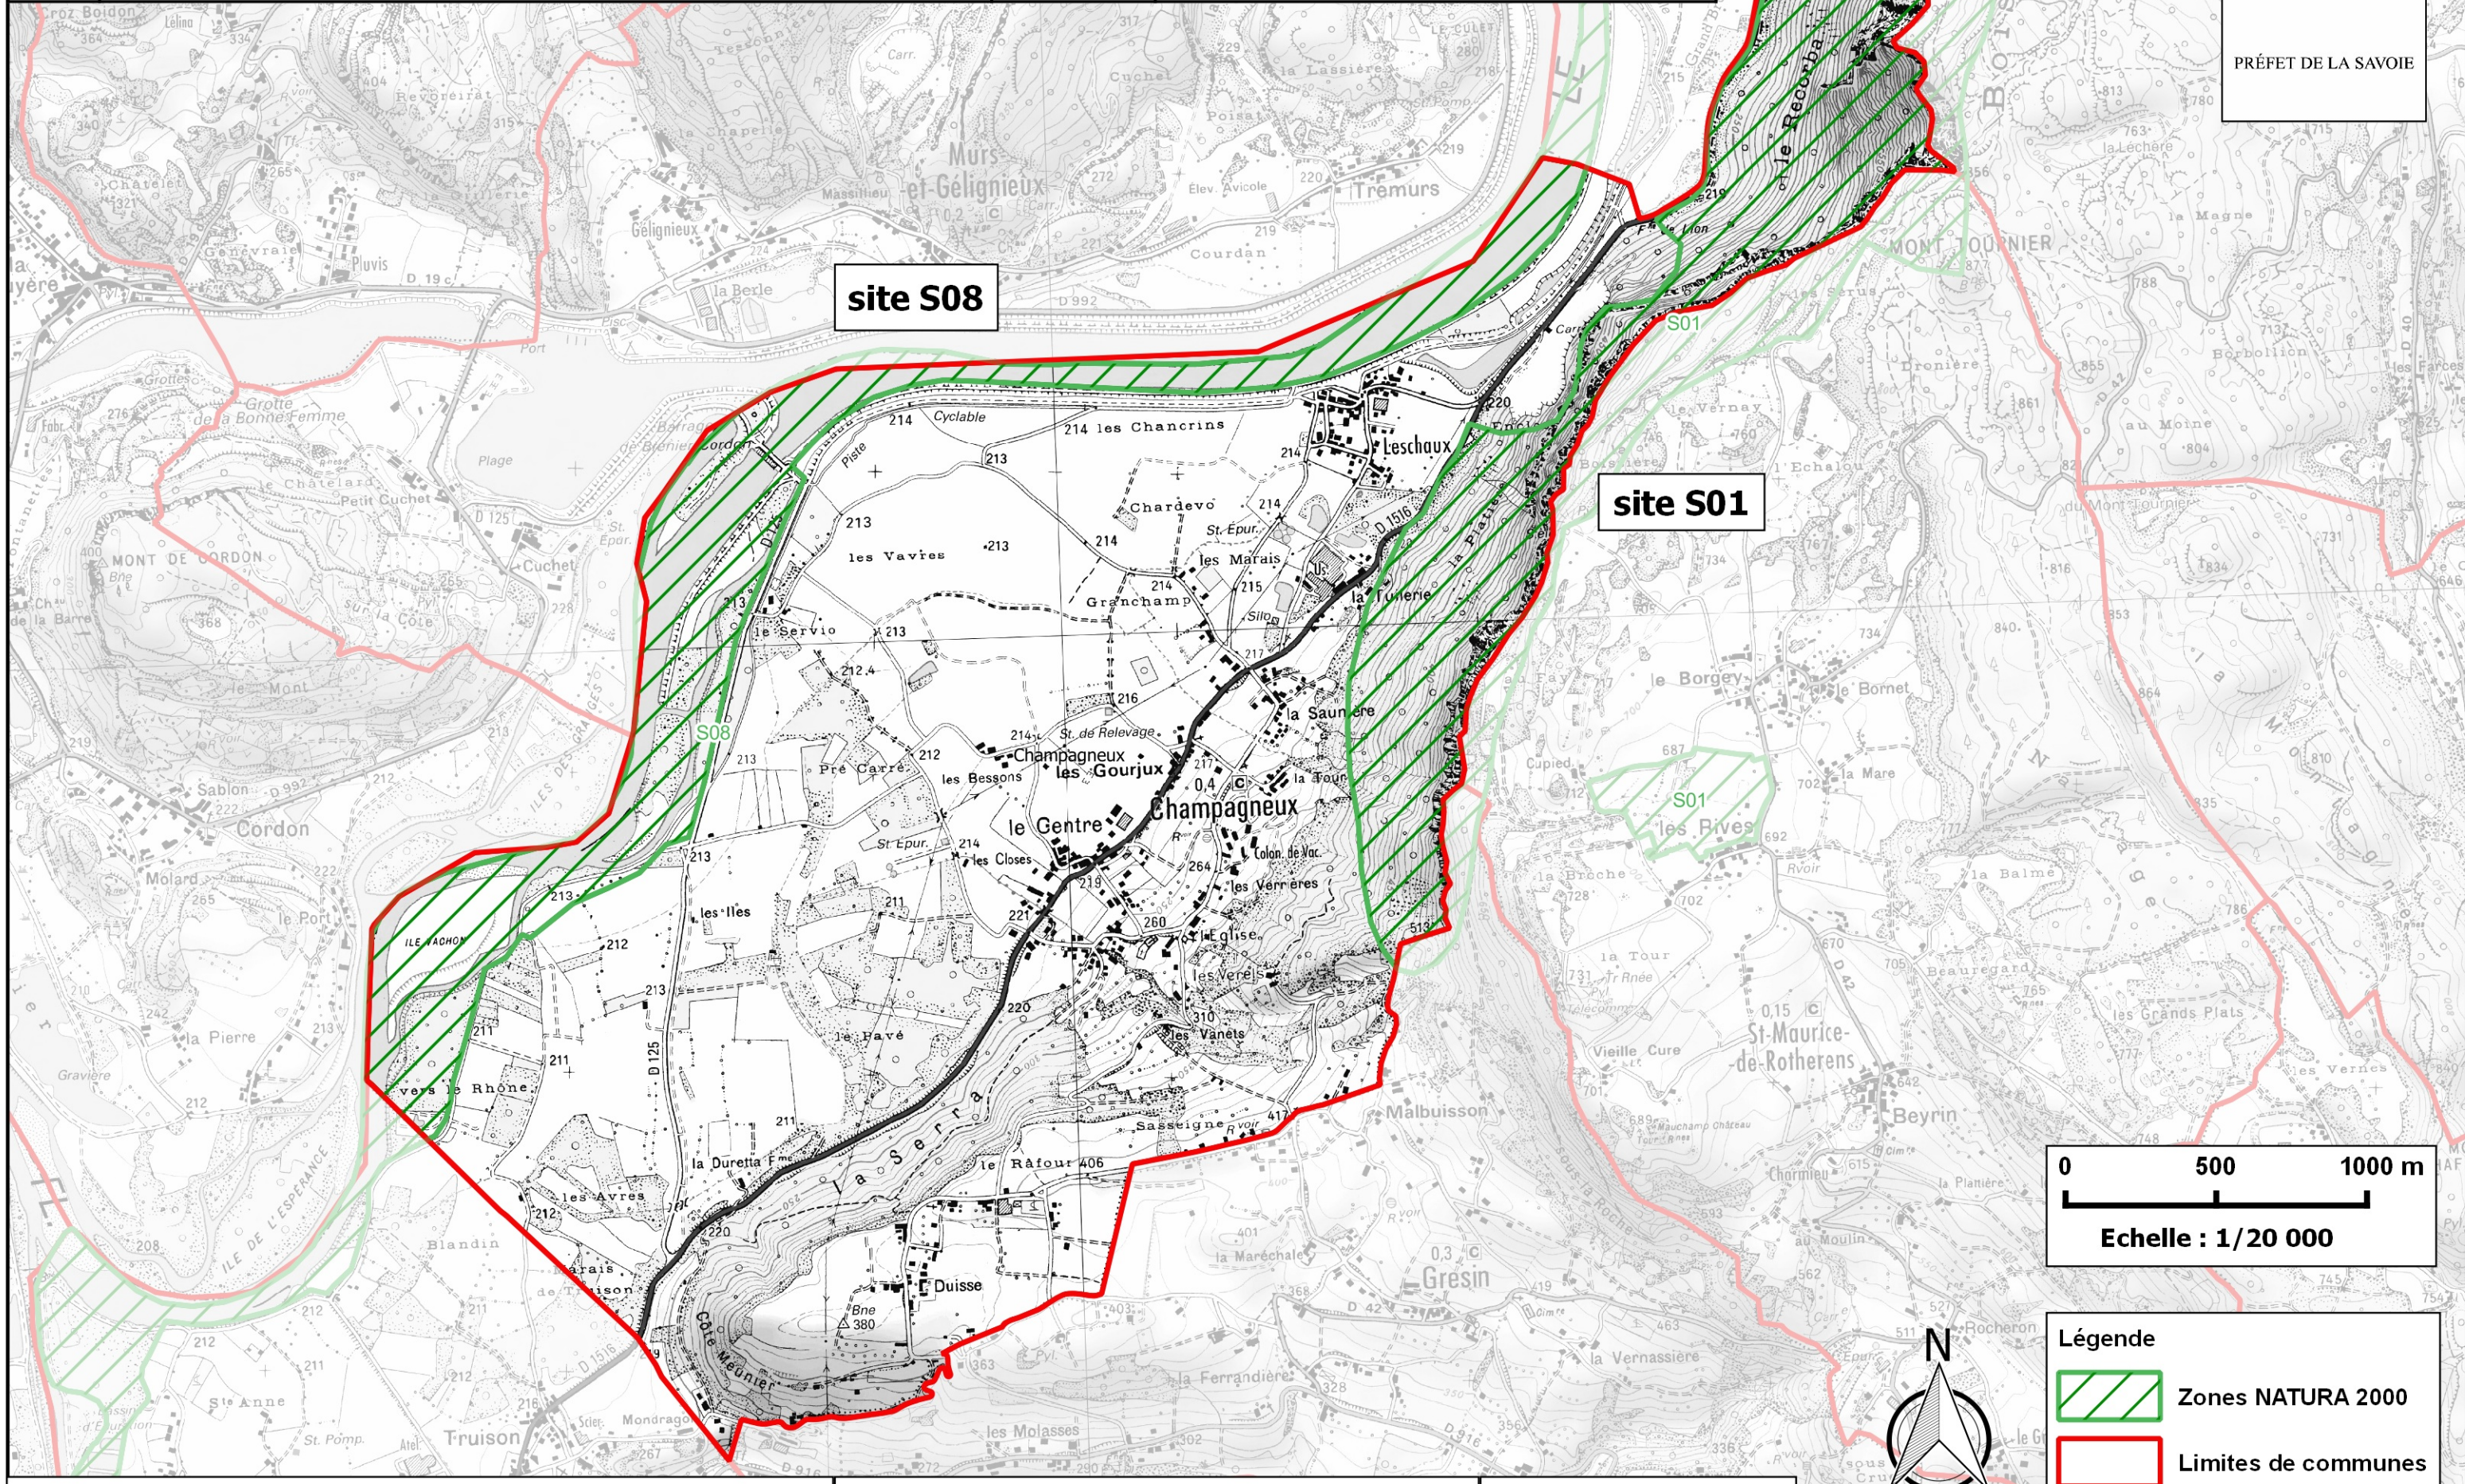

# SITES NATURA 2000 - COMMUNE DE CHAMPAGNEUX - 73070

PRÉFET DE LA SAVOIE

N° SITE	DENOMINATION	SURFACE (HA)	OPERATEURS
S08	ENSEMBLE LAC DU BOURGET-CHAUTAGNE-RHONE	124.9	CONSERVATOIRE DU PATRIMOINE NATUREL DE LA SAVOIE
S01	RESEAU DE ZONES HUMIDES, PELOUSES, LANDES ET FALAISES DE L'AVANT-PAYS SAVOYARD	156.06	CONSERVATOIRE DU PATRIMOINE NATUREL DE LA SAVOIE

Données DDT 73 , DREAL Auvergne - Rhône-Alpes , opérateurs

Fond cartographique SCAN 25  
Réalisation cartographique : DDT de la SAVOIE

EDITION : Avril 2016

**Légende**

- Zones NATURA 2000
- Limites de communes