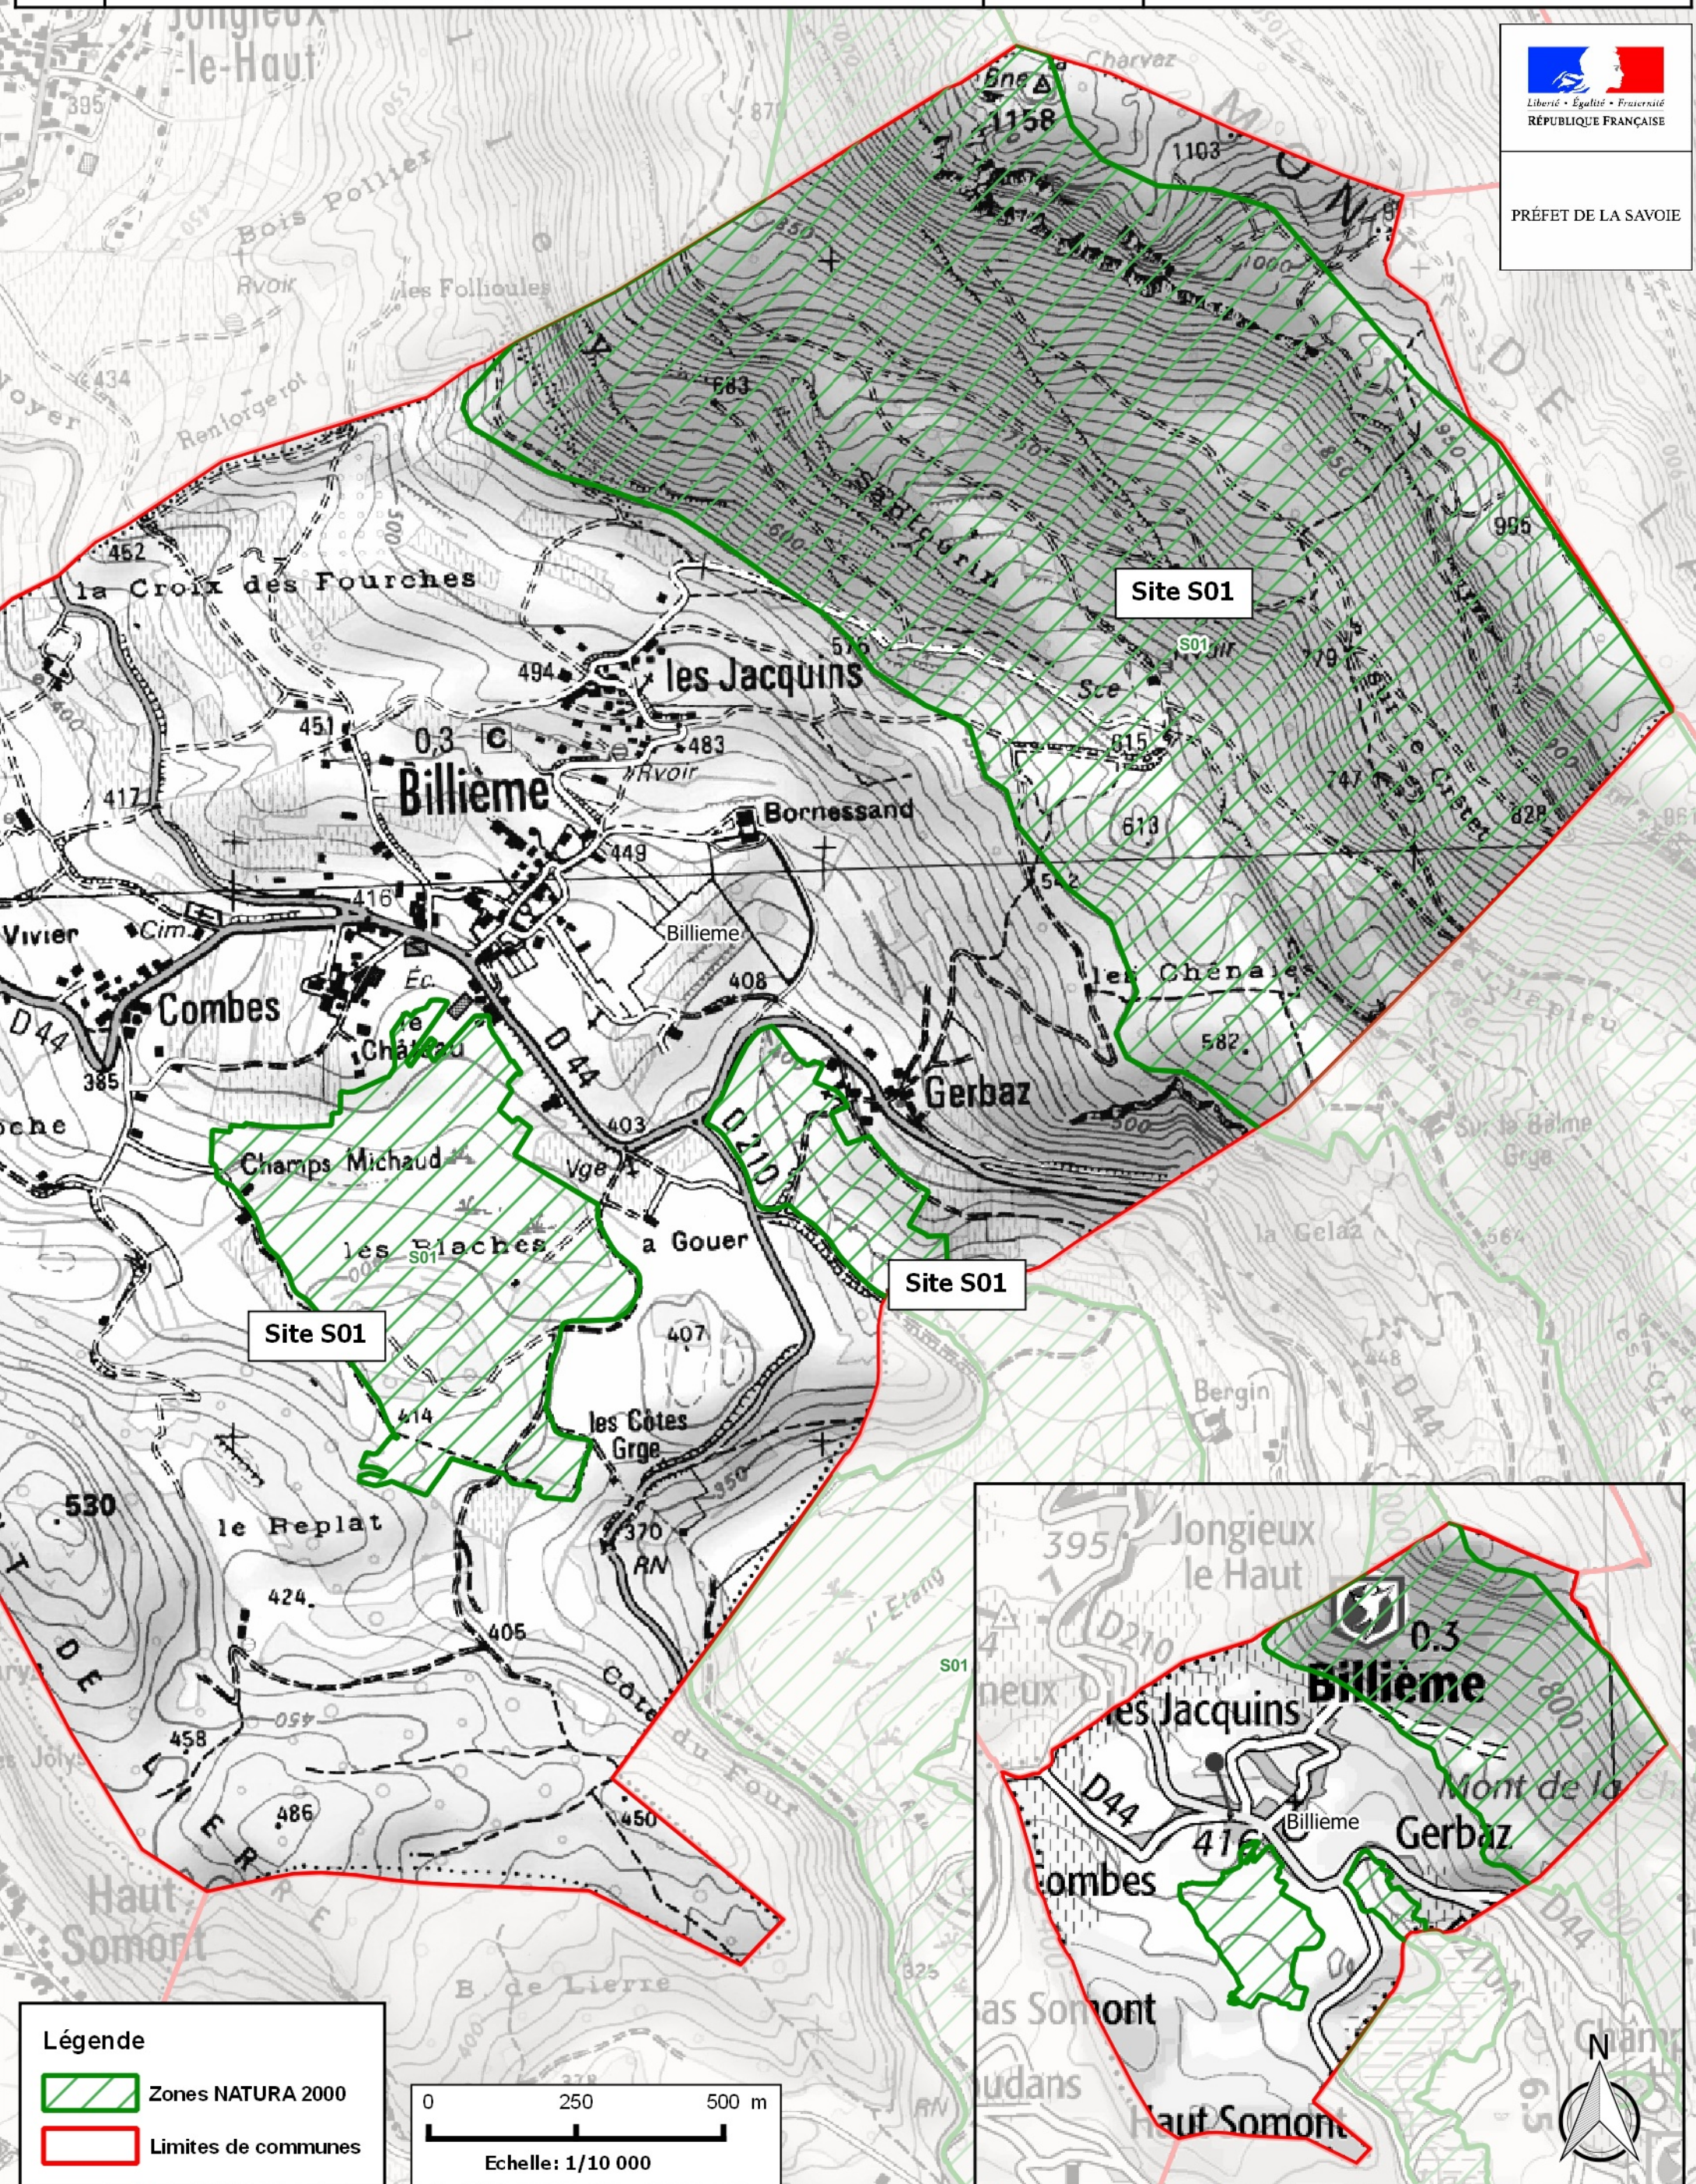

Sites NATURA 2000 - COMMUNE DE BILLIEME 73042

N° SITE	DENOMINATION	SURFACE (HA)	OPERATEURS
S01	RESEAU DE ZONES HUMIDES, PELOUSES, LANDES ET FALAISES DE L'AVANT-PAYS SAVOYARD	215.4	CONSERVATOIRE DU PATRIMOINE NATUREL DE LA SAVOIE

PRÉFET DE LA SAVOIE

Légende

- Zones NATURA 2000
- Limites de communes