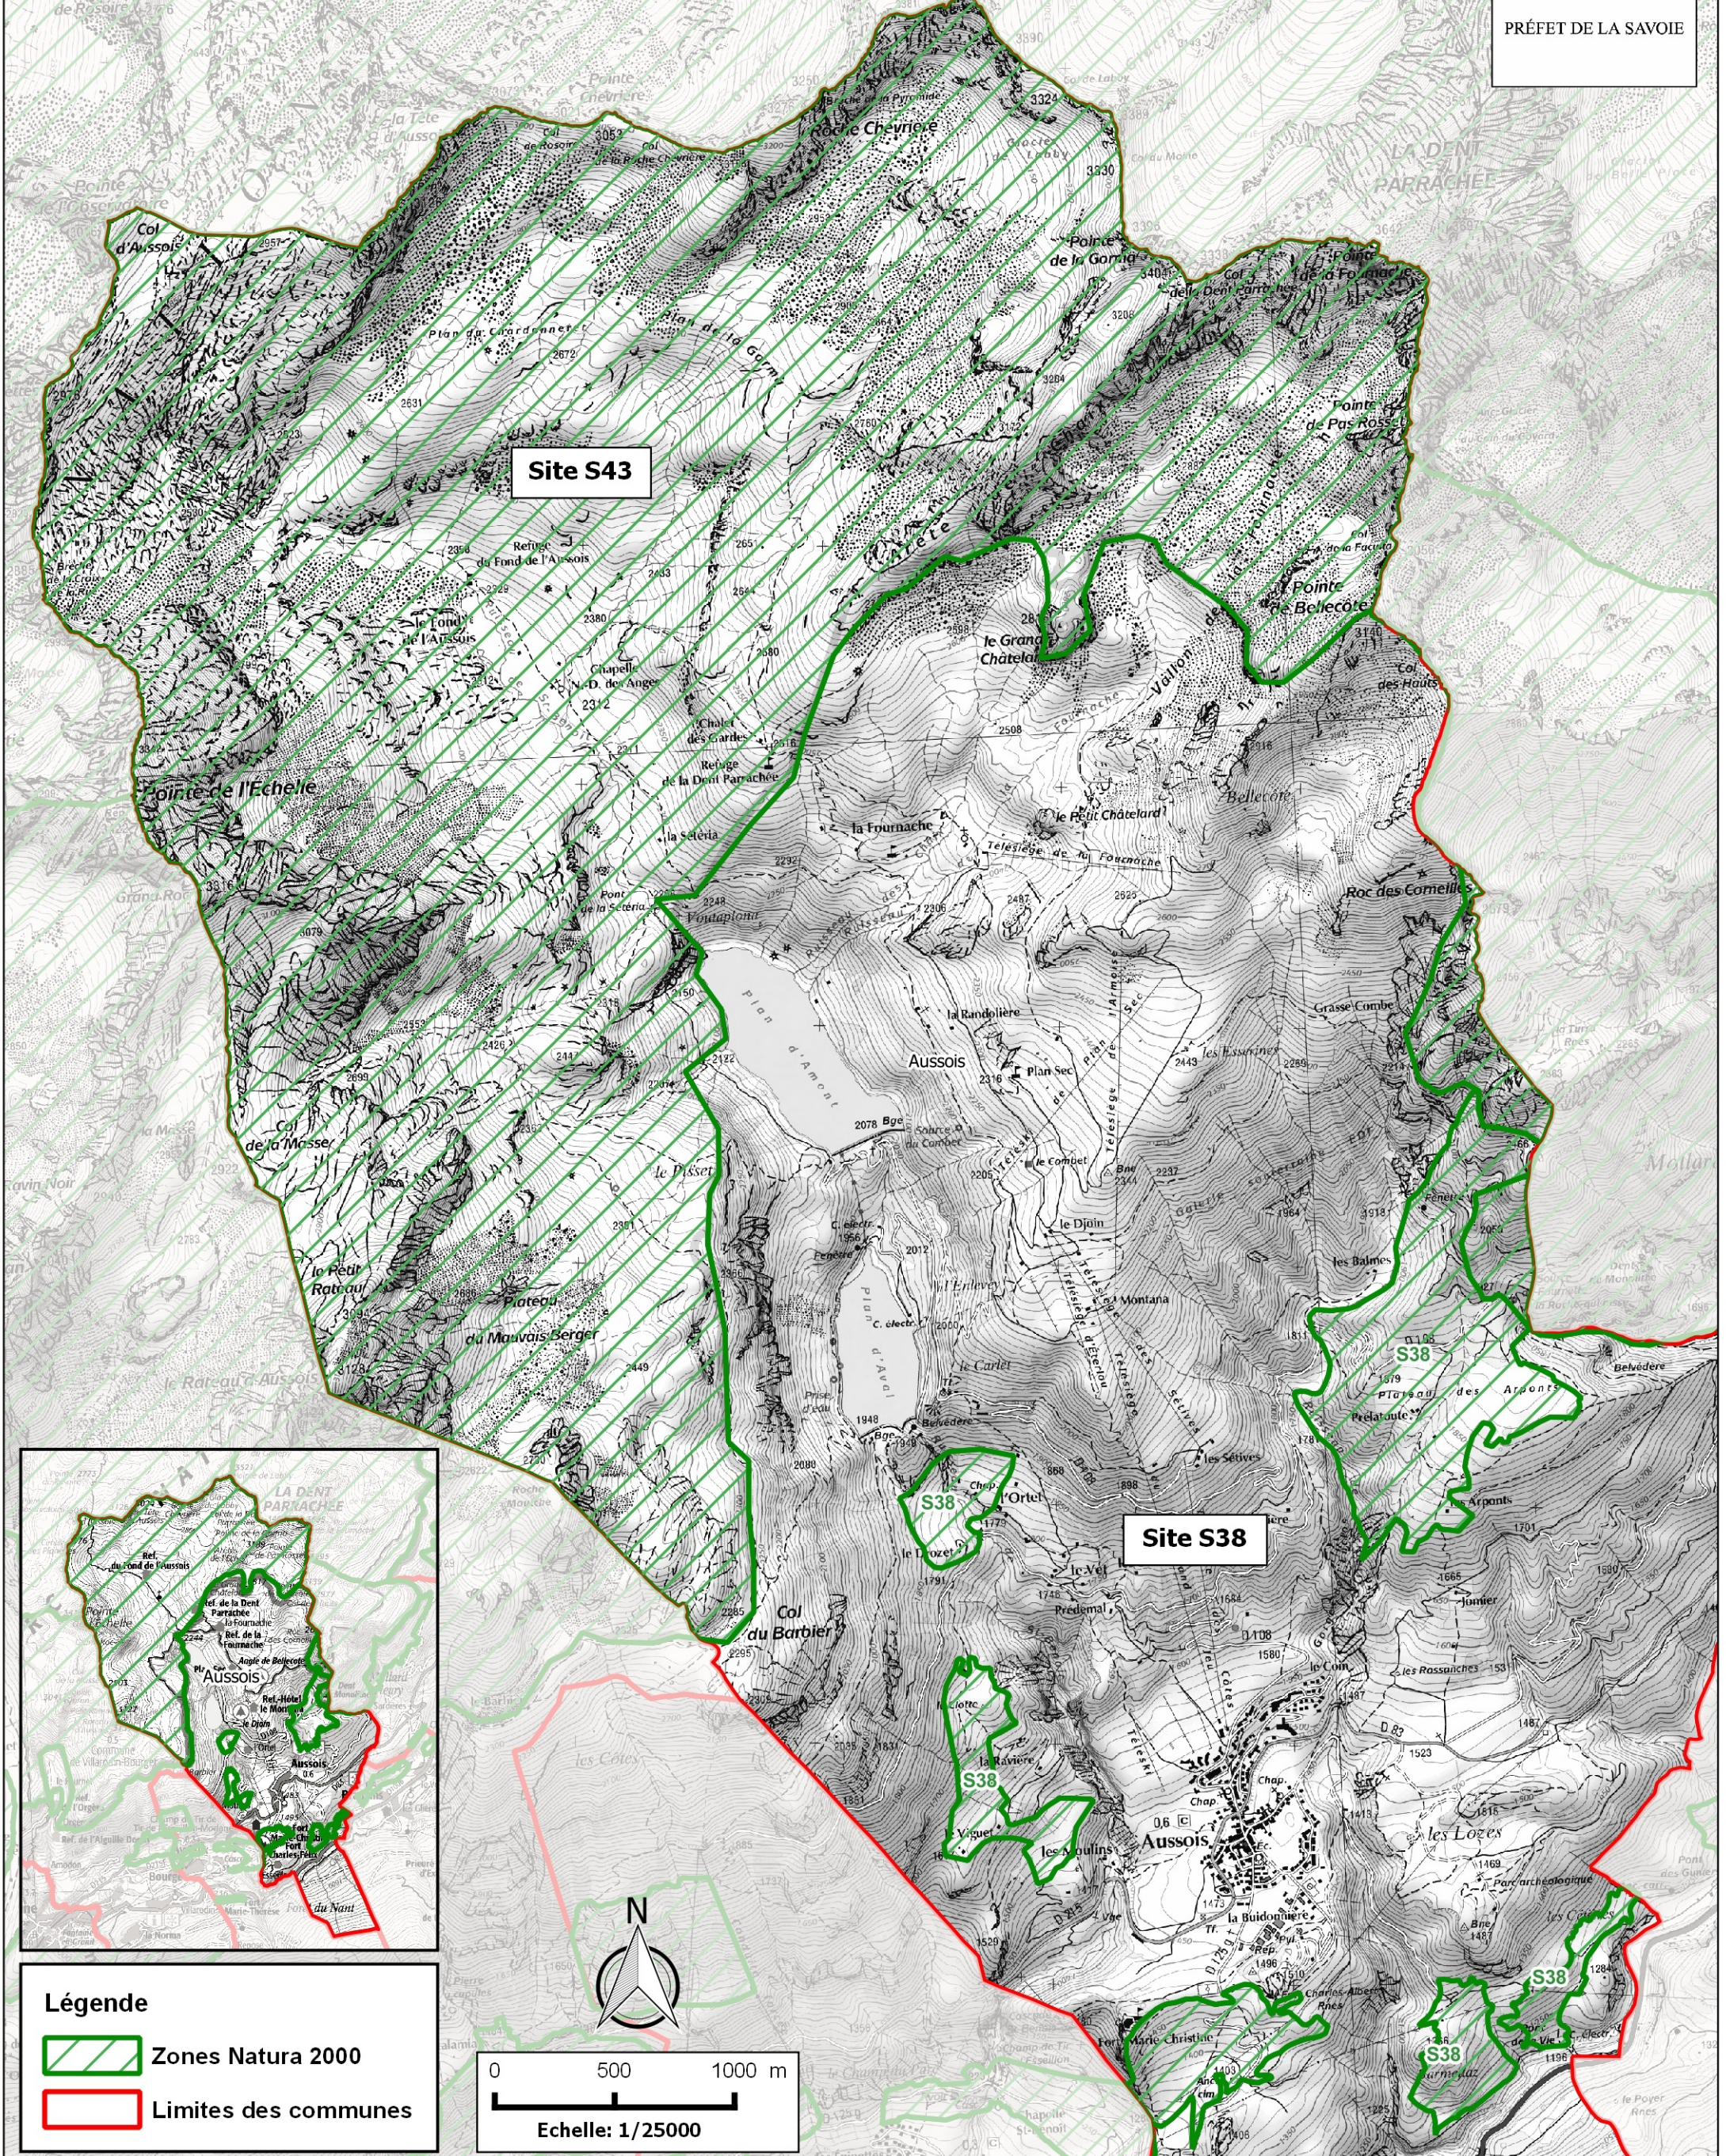

Sites NATURA 2000 - COMMUNE D'AUSSOIS 73023

N° SITE	DENOMINATION	SURFACE (HA)	OPERATEURS
S38	FORMATIONS FORESTIERES ET HERBACEES DES ALPES INTERNES	186.28	OFFICE NATIONAL DES FORETS
S43	MASSIF DE LA VANOISE	1865.97	PAR NATIONAL DE LA VANOISE

Légende

- Zones Natura 2000
- Limites des communes

N

0 500 1000 m

Echelle: 1/25000