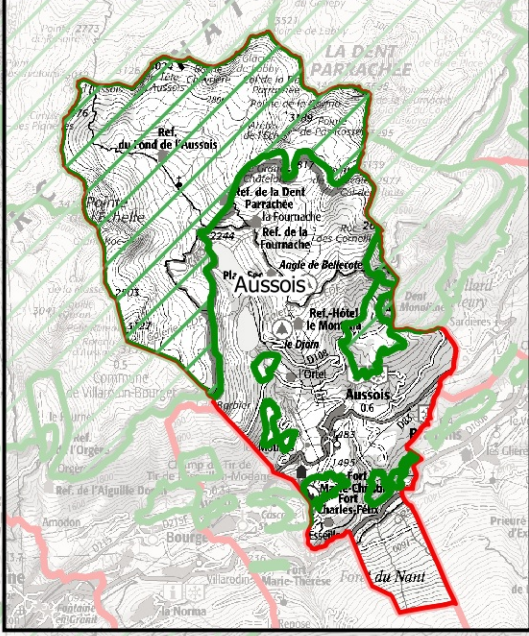

Sites NATURA 2000 - COMMUNE D'AUSSOIS 73023

N° SITE	DENOMINATION	SURFACE (HA)	OPERATEURS
S38	FORMATIONS FORESTIERES ET HERBACEES DES ALPES INTERNES	186.28	OFFICE NATIONAL DES FORETS
S43	MASSIF DE LA VANOISE	1865.97	PAR NATIONAL DE LA VANOISE

Légende

- Zones Natura 2000
- Limites des communes

N

0 500 1000 m

Echelle: 1/25000